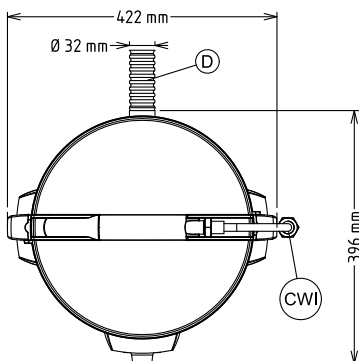

ODOBRENJE: _____

Prednja/e

Bočna/o

CWI = Ulaz hladne vode
 D = Ispust
 EI = Električki priključak

Gornja/e

Električki

Napon napajanja:
 601492 (T8EFB)

220-240 V/1N ph/50/60 Hz

Kapacitet:

Performanse (do): 130 kg/sat
Kapacitet: 8 litara

Ključne informacije:

Vanjske dimenzije, širina: 422 mm
Vanjske dimenzije, dubina: 396 mm
Vanjske dimenzije, visina: 676 mm
Transportna težina: 25 kg