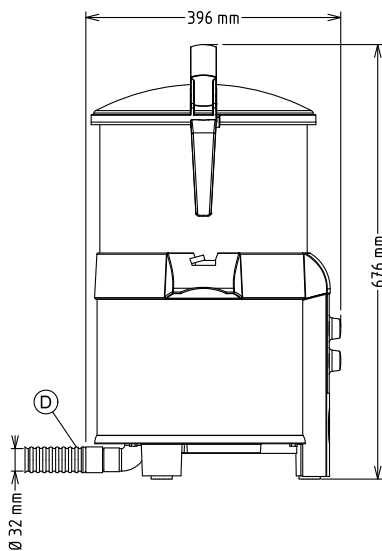

Bočna/o

CWI = Ulaz hladne vode
D = Ispust
EI = Električki priključak