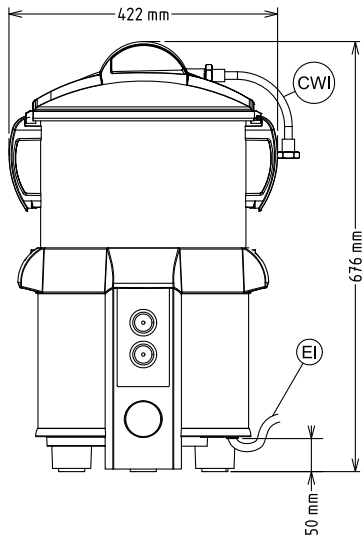

Konstrukcija

- 1 brzina: 305 o/min.
- Kontrolne tipke uz zaštitu od vode IP55.
- Prozirni poklopac bez BPA spojeva.

Uključena dodatna oprema

- 1 x Abrazivna ploča PNC 653316
- 1 x Filter košara za ljuštilice povrća 8 kg i ljuštilice za školjkaše 5/8 kg PNC 653514

ODOBRENJE: _____

Prednja/e

Bočna/o

CWI = Ulaz hladne vode
 D = Ispust
 EI = Električki priključak

Gornja/e

Električki

Napon napajanja:
 601492 (T8EFB)

220-240 V/1N ph/50/60 Hz

Kapacitet:

Performanse (do): 130 kg/sat
Kapacitet: 8 litara

Ključne informacije:

Vanjske dimenzije, širina: 422 mm
Vanjske dimenzije, dubina: 396 mm
Vanjske dimenzije, visina: 676 mm
Transportna težina: 25 kg